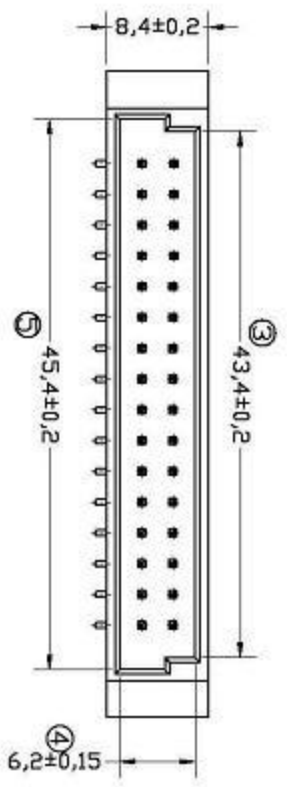

CHINVAY

APPROVAL SHEET

CUSTOMER :

ITME : 欧式连接器 2 排 32Pin 弯针

MODEL : **6032 232 171**

MATERIEL NO:

DATE : 08/08/2007

APPROVED BY:

目次	设计内装	日期	修改人	批准
目录	目录	日期	修改人	批准
Δ				

1. Material
 - Insulator body : Glass Filled PBT UL94-V0
 - Contact material : Brass
 - Contact plating : Gold
2. Electrical
 - Current rating : 2Amp
 - Dielectric withstanding : AC 1000V for 1 minute
 - Insulation resistance : 1000 Megohms min at DC 500V
 - Contact resistance : 10 Milliohms max
 - Operating temperature : -55° C to +105° C
3. (X) main key dimensions, must be checked.

公差一览表			
尺寸	公差	公差	公差
X.	±0.20	X'.	±5°
.X	±0.10	.X'	±2°
.XX	±0.05	.XX'	±1°
.XXX	±0.02	.XXX'	±0.5°

深圳市创宇伟业科技有限公司

单位	MM	精度		产品名称	卧式连接器 90度
公差	±0.10	设计		产品编号	6032 232 171
公差	±0.05	审核		产品编号	
公差	±0.02	批准		版本号	
版本	2006.08.08	版本	A0	版本号	