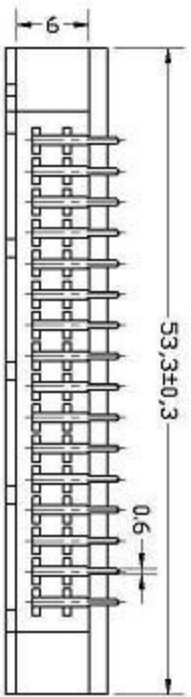

CHINVAY

APPROVAL SHEET

CUSTOMER :

ITME : 欧式连接器 2 排 32Pin 弯针

MODEL : **6032 232 171**

MATERIEL NO:

DATE : 08/08/2007

APPROVED BY:

目次	设计内装	日期	修改人	批准
目录	目录	日期	修改人	批准
Δ				

1. Material
 - Insulator body : Glass Filled PBT UL94-V0
 - Contact material : Brass
 - Contact plating : Gold
2. Electrical
 - Current rating : 2Amp
 - Dielectric withstanding : AC 1000V for 1 minute
 - Insulation resistance : 1000 Megohms min at DC 500V
 - Contact resistance : 10 Milliohms max
 - Operating temperature : -55° C to +105° C
3. (X) main key dimensions, must be checked.

公差一览表			
尺寸	公差	公差	公差
X.	±0.20	X'.	±5°
.X	±0.10	.X'	±2°
.XX	±0.05	.XX'	±1°
.XXX	±0.02	.XXX'	±0.5°

深圳市创宇伟业科技有限公司

单位	MM	精度		产品名称	卧式连接器 90度
公差	±0.10	设计		产品编号	6032 232 171
公差	±0.05	审核		产品编号	
公差	±0.02	批准		版本号	
版本	2006.08.08	版本	A0	版本号	