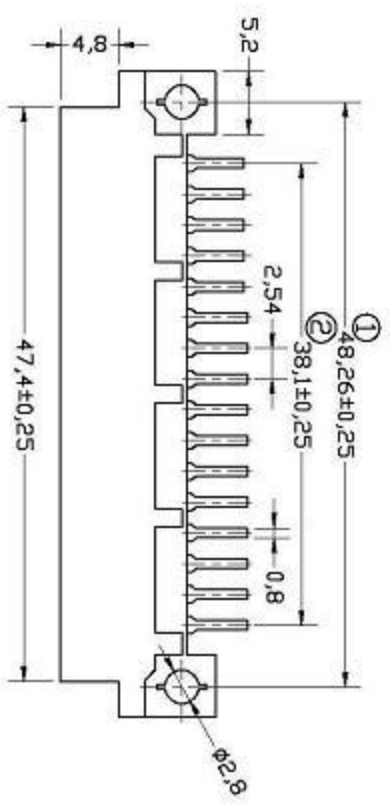

CHINVAY

APPROVAL SHEET

CUSTOMER :

ITME : 欧式连接器 2 排 32Pin 弯针

MODEL : **6032 232 171**

MATERIEL NO:

DATE : 08/08/2007

APPROVED BY:

目次	设计内装	日期	修改人	批准
目录	目录	日期	修改人	批准
Δ				

1. Material
 - Insulator body : Glass Filled PBT UL94-V0
 - Contact material : Brass
 - Contact plating : Gold
2. Electrical
 - Current rating : 2Amp
 - Dielectric withstanding : AC 1000V for 1 minute
 - Insulation resistance : 1000 Megohms min at DC 500V
 - Contact resistance : 10 Milliohms max
 - Operating temperature : -55° C to +105° C
3. (X) main key dimensions, must be checked.

公差一览表			
尺寸	公差	公差	公差
X.	±0.20	X'.	±5°
.X	±0.10	.X'	±2°
.XX	±0.05	.XX'	±1°
.XXX	±0.02	.XXX'	±0.5°

深圳市创宇伟业科技有限公司

单位	MM	精度		产品名称	卧式连接器 90度
公差	±0.10	设计		产品编号	6032 232 171
公差	±0.05	审核		产品编号	
公差	±0.02	批准		版本号	
版本	2006.08.08	版本	A0	版本号	