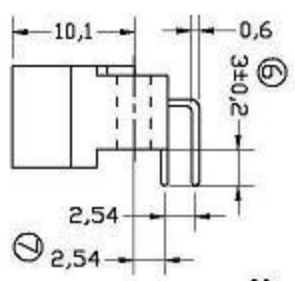

目次	设计内装	日期	修改人	批准
目录	目录	日期	修改人	批准
Δ				

1. Material
 - Insulator body : Glass Filled PBT UL94-V0
 - Contact material : Brass
 - Contact plating : Gold
2. Electrical
 - Current rating : 2Amp
 - Dielectric withstanding : AC 1000V for 1 minute
 - Insulation resistance : 1000 Megohms min at DC 500V
 - Contact resistance : 10 Milliohms max
 - Operating temperature : -55° C to +105° C
3. (X) main key dimensions, must be checked.

公差一览表			
尺寸	公差	公差	公差
X.	±0.20	X'.	±5°
.X	±0.10	.X'	±2°
.XX	±0.05	.XX'	±1°
.XXX	±0.02	.XXX'	±0.5°

深圳市创宇伟业科技有限公司

单位	MM	精度		产品名称	卧式连接器 90度
公差	±0.10	设计		产品编号	6032 232 171
公差	±0.05	审核		产品编号	
公差	±0.02	批准		版本号	
版本	2006.08.08	版本	A0	版本号	